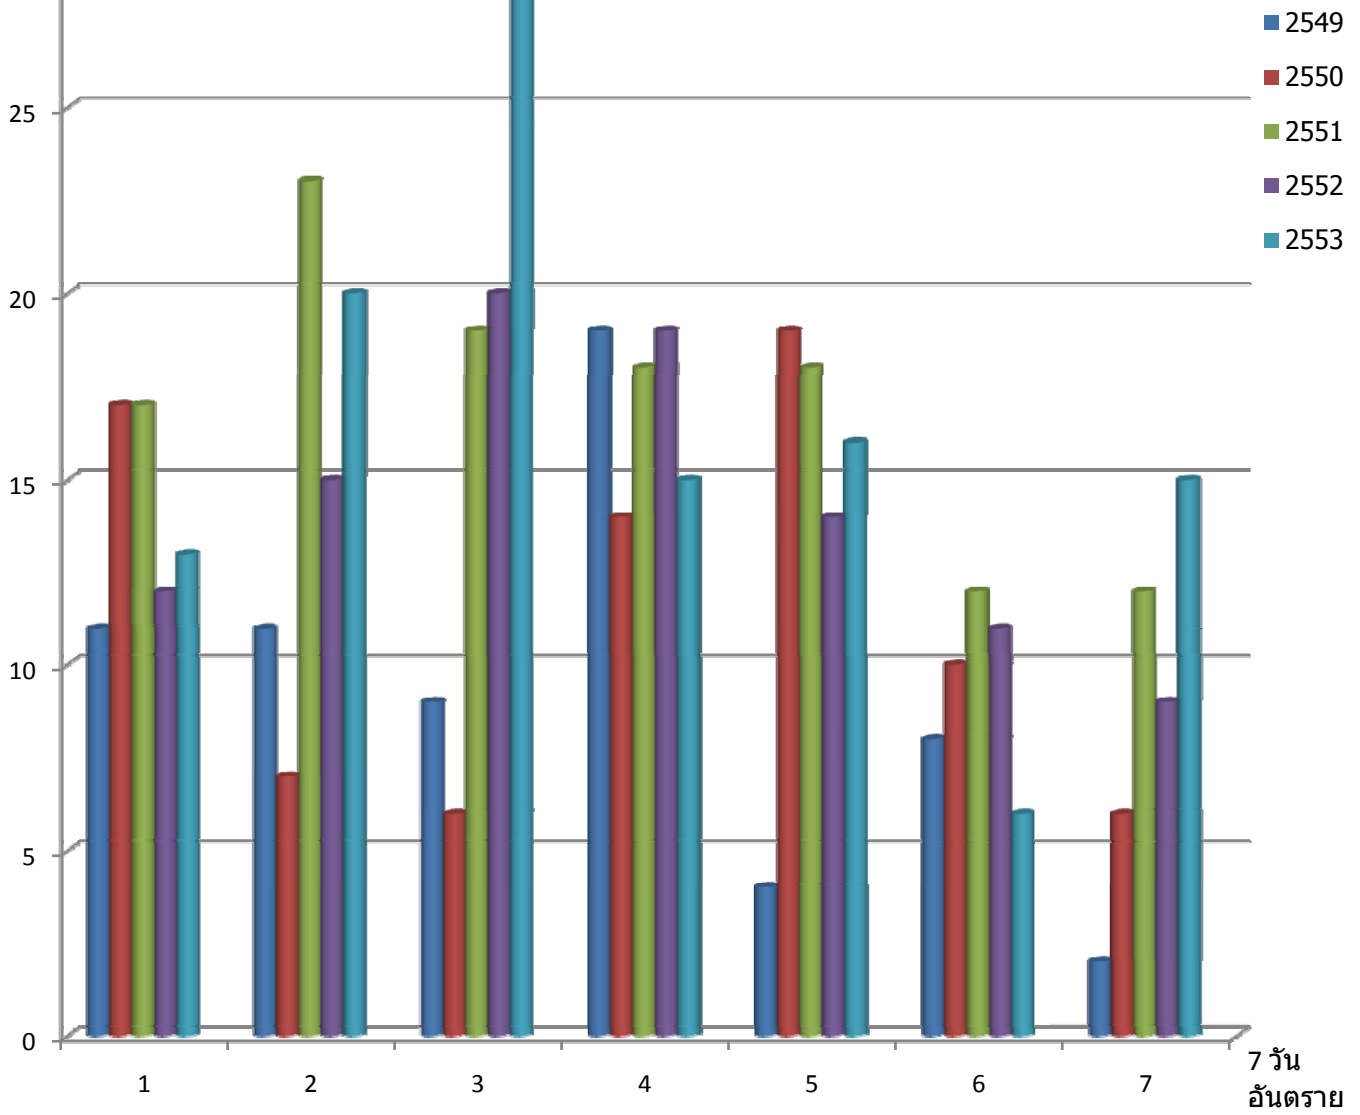

จำนวนผู้บาดเจ็บ

กราฟแสดงเปรียบเทียบผู้บาดเจ็บช่วงเทศกาลปีใหม่
ของอำเภอเกาะสมุย ตั้งแต่ ปี 2549 - 2553

7 วัน
อันตราย